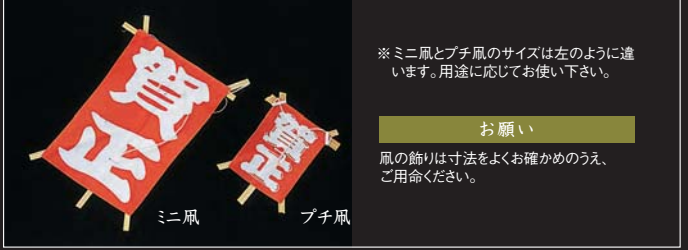

お正月の演出小物

※ミニ風とプチ風のサイズは左のように違います。用途に応じてお使い下さい。

お願い

風の飾りは寸法をよくお確かめのうえ、ご用意ください。

ミニ風 (100枚入)

01 (64195)	亀甲龍風 (赤)	8,500円	(1枚当り85円)	約6.3×7.5cm
02 (64160)	奴風	10,000円	(1枚当り100円)	約10.8×8.5cm
03 (64161)	賀正風 (赤)	8,000円	(1枚当り80円)	約4.3×6.5cm
04 (64166)	寿風	8,000円	(1枚当り80円)	約4.3×6.5cm
05 (64167)	松竹梅賀正風	8,500円	(1枚当り85円)	約4.3×6.5cm
06 (63828)	角型龍風 (赤)	8,000円	(1枚当り80円)	約4.3×6.5cm