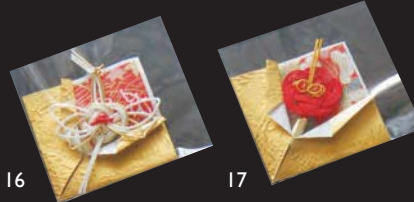

プチ風 (100枚入)

07 (63834)	奴	8,500円	(1枚当り85円)	約5×4cm
08 (64193)	亀甲龍風 (赤)	9,500円	(1枚当り95円)	約5×6cm
09 (63833)	賀正	7,500円	(1枚当り75円)	約2.5×3.5cm

風合いのある紙を用いた
お手頃価格の風飾り

正月風 プチ (100枚入)

10 (63112)	賀正	6,500円	(1枚当り65円)	約3×4cm
11 (63113)	迎春	6,500円	(1枚当り65円)	約3×4cm

正月風 ミニ (100枚入)

12 (63110)	賀正	7,000円	(1枚当り70円)	約6×7.5cm
13 (63111)	迎春	7,000円	(1枚当り70円)	約6×7.5cm

田作り熨斗 PPフィルム加工済 (50ヶ入)

14 (26062)	大・紅白	4,550円	(1ヶ当り91円)	約W上8(W下4.2)×H8cm
15 (26063)	小・友禅	3,550円	(1ヶ当り71円)	約W上6.2(W下3)×H6.3cm