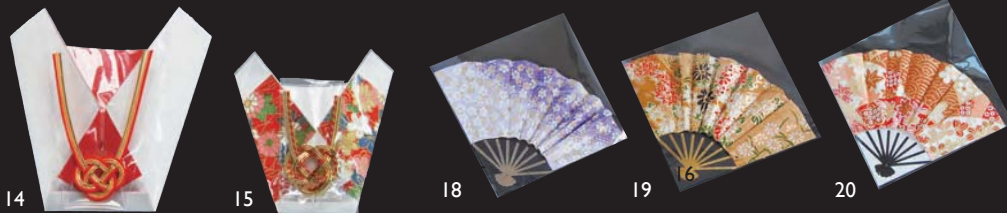

プチ風 (100枚入)

07 (63834)	奴	8,500円	(1枚当り85円)	約5×4cm
08 (64193)	亀甲龍風 (赤)	9,500円	(1枚当り95円)	約5×6cm
09 (63833)	賀正	7,500円	(1枚当り75円)	約2.5×3.5cm

風合いのある紙を用いた
お手頃価格の風飾り

正月風 プチ (100枚入)

10 (63112)	賀正	6,500円	(1枚当り65円)	約3×4cm
11 (63113)	迎春	6,500円	(1枚当り65円)	約3×4cm

正月風 ミニ (100枚入)

12 (63110)	賀正	7,000円	(1枚当り70円)	約6×7.5cm
13 (63111)	迎春	7,000円	(1枚当り70円)	約6×7.5cm

田作り熨斗 PPフィルム加工済 (50ヶ入)

14 (26062)	大・紅白	4,550円	(1ヶ当り91円)	約W上8(W下4.2)×H8cm
15 (26063)	小・友禅	3,550円	(1ヶ当り71円)	約W上6.2(W下3)×H6.3cm